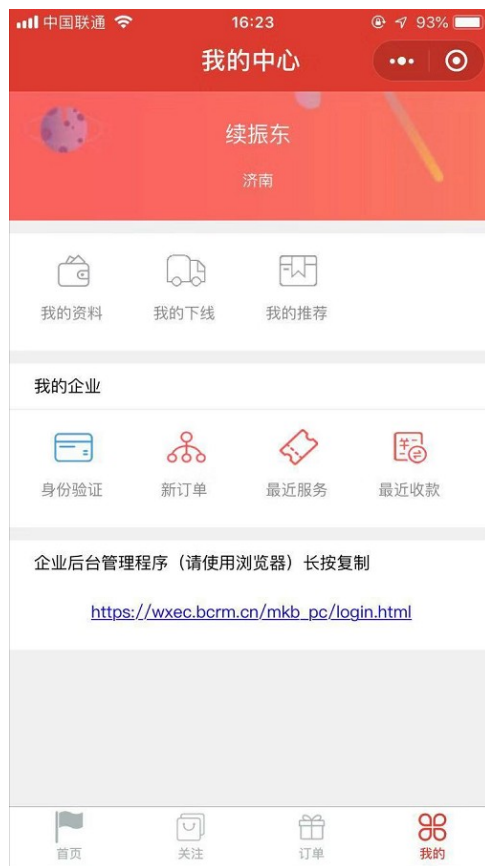

APP

EC 秀 < 会员商城 >

如何获取盟客宝

可在微信中搜索 EC 秀 三个字

或者扫描以下二维码

1. 首页：店面活动

首页显示 EC 会员消费系统中的活动，点击活动后可查看活动详情及在线报名，报名后 EC 软件中会收到报名信息。

2. 储值卡商城

储值卡商城可使用 EC 系统中的储值卡余额进行消费，让店面提前获取更大的资金流

3. 电子会员卡

1. 电子会员卡

2. 会员卡使用情况

次卡

时卡

储值卡

4. 我的企业

若您是企业用户，可点击身份验证进行管理操作

- 一、新订单：查看企业所有的订单
- 二、最近服务：查看企业接待服务信息
- 三、最近收款：查看收款情况

谢谢观看

THANK YOU